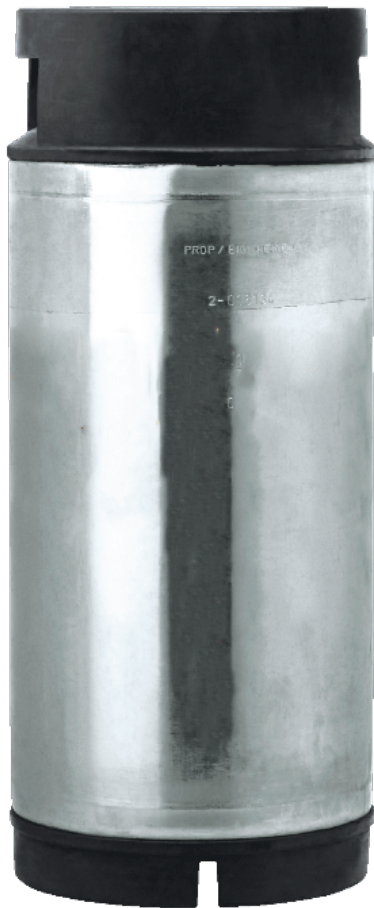

Eichhof Lager Container 20 Liter

Brauerei Eichhof

Typ	Bier Schweiz
Herkunft	Schweiz
Produzent / Marke	Brauerei Eichhof
Inhalt	20 Lt
Alkoholgehalt	4.8 %
Artikelnummer	00023075